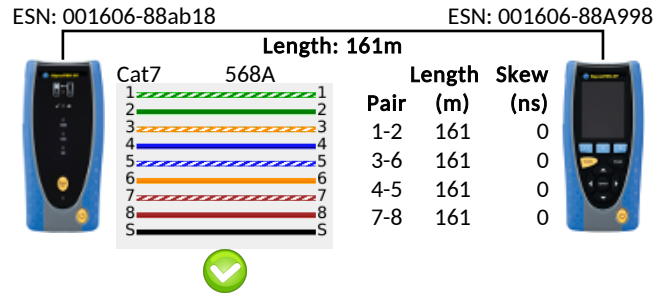

Job Name: 1
Date Tested: March 31 2016
Time Tested: 12:03
Info 1:
Info 2:
Info 3:
Info 4:
Info 5:
Info 6:
Info 7:
Info 8:

Owner: Damian
Company: Vemco
Address 1:
Address 2:
City:
State:
Zip:
Country:
Phone1:
Phone2:

PASS
0001

	Setup	Results
Port	Auto	RJ45
Line Rate	Auto	1000 Mb/s
Duplex	Auto	Full Duplex
IPv4	Disabled	
IPv6	Disabled	

Cable	Setup					Results		
	Line Rate (Mb/s)	Frame Size	Frame Rate	Limit (Frames)	Time (hh:mm:ss)	Line Rate	Frames	%
	1000	1,518	81,274	0	00:00:10	1000	823,452	100
							823,452	100
							0	0